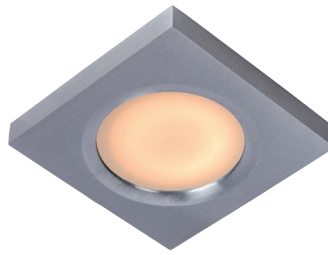

Ceiling light **LILY**
17995/01/12

- 1xG9/4W/excl.
- Ø: 8,9cm/H: 6cm
- Satin chrome
- Aluminium & glass

17995/01/31

- 1xG9/4W/excl.
- Ø: 8,9cm/H: 6cm
- White
- Aluminium & glass

17996/01/12

- 1xG9/4W/excl.
- H: 6cm/W: 9cm/L: 9cm
- Satin chrome
- Aluminium & glass

17996/01/31

- 1xG9/4W/excl.
- H: 6cm/W: 9cm/L: 9cm
- White
- Aluminium & glass

Heliott
COLLECTION

SHOWERLIGHT
17980/01/12

- 12V/GU4/MR11/1x35W
- Transfo Excl.
- Ø 5cm
- Satin chrome
- Aluminium & glass
- Glass (92/17980/00)

17981/11/12

- 1xGU10/max. 50W/excl.
- Ø 6,8cm
- Satin chrome
- Aluminium & glass
- Glass (92/17981/00)

HAHNE
17106/01/12

- 12V/1xGU4/MR11/35W
- Transfo Excl.
- W: 7,2cm/L: 7,2cm
- Ø 4,6cm
- Grey
- Aluminium & glass
- Glass (92/17106/00)

17107/01/12

- 12V/1xGU5,3/MR16/50W
- Transfo Excl.
- W: 8,5cm/L: 8,5cm
- Ø 6,6cm
- Grey
- Aluminium & glass
- Glass (92/17106/00)

Spot **CIMIC-LED**
22957/10/31

- 1x 10W/SMD LED/ 4000K/800lm/incl.
- Ø: 9cm/H: 4cm
- White
- Aluminium & pc