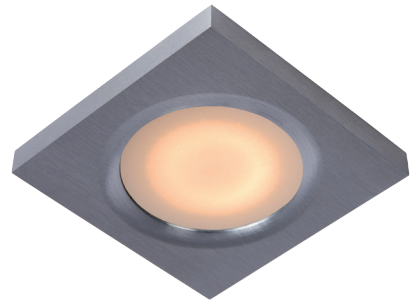

Ceiling light **LILY**
17995/01/12

- 1xG9/4W/excl.
- Ø: 8,9cm/H: 6cm
- Satin chrome
- Aluminium & glass

17995/01/31

- 1xG9/4W/excl.
- Ø: 8,9cm/H: 6cm
- White
- Aluminium & glass

17996/01/12

- 1xG9/4W/excl.
- H: 6cm/W: 9cm/L: 9cm
- Satin chrome
- Aluminium & glass

17996/01/31

- 1xG9/4W/excl.
- H: 6cm/W: 9cm/L: 9cm
- White
- Aluminium & glass

Heliott
COLLECTION

SHOWERLIGHT
17980/01/12

- 12V/GU4/MR11/1x35W
- Transfo Excl.
- Ø 5cm
- Satin chrome
- Aluminium & glass
- Glass (92/17980/00)

17981/11/12

- 1xGU10/max. 50W/excl.
- Ø 6,8cm
- Satin chrome
- Aluminium & glass
- Glass (92/17981/00)

HAHNE
17106/01/12

- 12V/1xGU4/MR11/35W
- Transfo Excl.
- W: 7,2cm/L: 7,2cm
- Ø 4,6cm
- Grey
- Aluminium & glass
- Glass (92/17106/00)

17107/01/12

- 12V/1xGU5,3/MR16/50W
- Transfo Excl.
- W: 8,5cm/L: 8,5cm
- Ø 6,6cm
- Grey
- Aluminium & glass
- Glass (92/17106/00)

Spot **CIMIC-LED**
22957/10/31

- 1x 10W/SMD LED/ 4000K/800lm/incl.
- Ø: 9cm/H: 4cm
- White
- Aluminium & pc